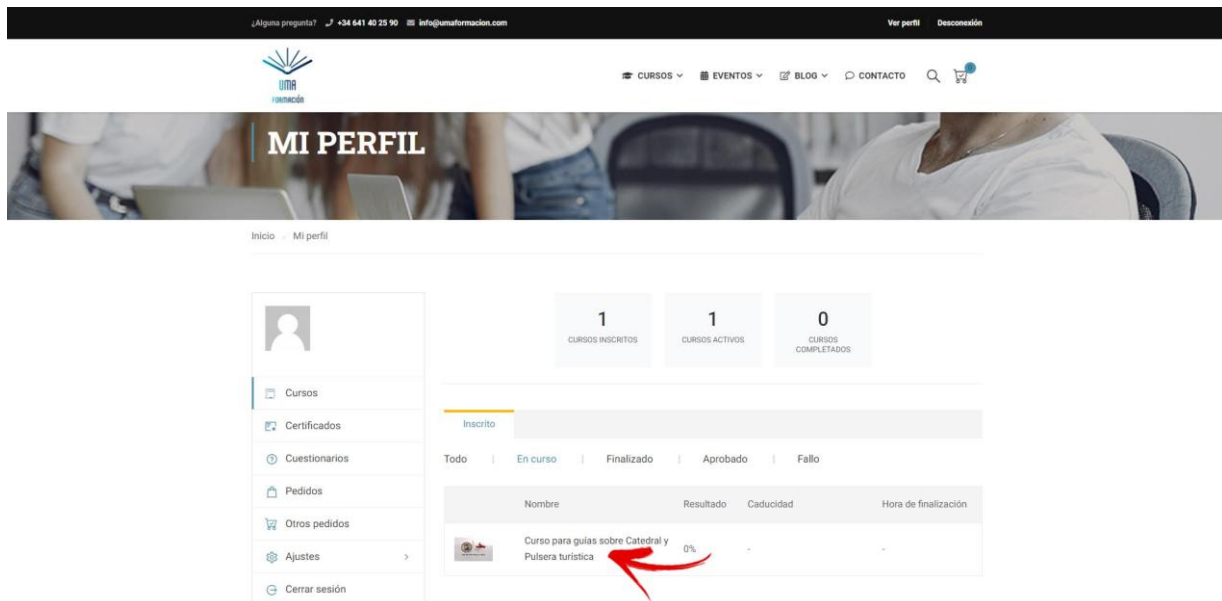

UMA FORMACIÓN

4. Al acceder a la plataforma, automáticamente, entrarás a tu perfil: En él podrás ver todos los cursos en los que estás inscrito. Haz **click en el curso que te interese continuar**.

Mira la siguiente imagen: