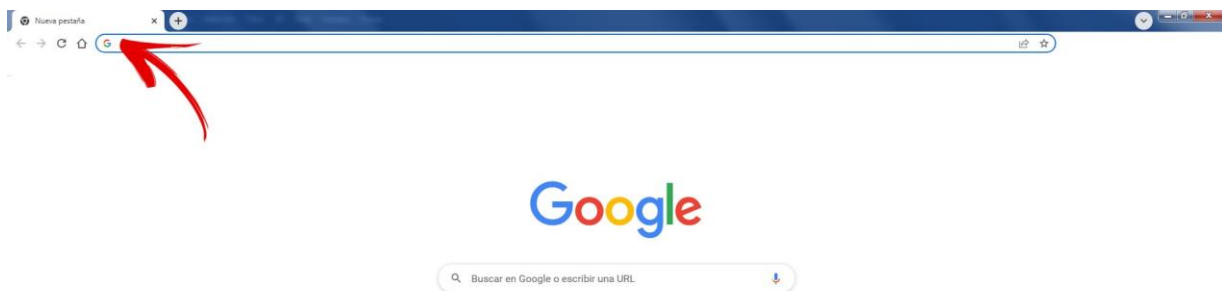

UMA
FORMACIÓN

guía de acceso a tu curso

UMA FORMACIÓN

¡ENHORABUENA!

Has decidido mejorar tus conocimientos y habilidades con UMA formación y te vamos a ayudar en todo el proceso.

¿Te has matriculado en un curso? ¿formas parte de un grupo y ya tienes tu usuario y contraseña? O ¿te han regalado un curso en UMA formación? Y no sabes cómo empezar...

Mantén la calma, te vamos a ayudar para que comiences hoy mismo tu formación.

1. Lo primero que tienes que hacer es acceder a la plataforma educativa. Teclea en el espacio de superior de tu navegador umaformacion.com.

Mira la siguiente imagen:

UMA FORMACIÓN

2. Una vez estés dentro de la plataforma, haz clic en **Entrar** (esquina superior derecha).

Mira la siguiente imagen:

3. Una vez hayas hecho clic en **Entrar** aparecerá el siguiente cuadro en el que tienes que introducir tu nombre de usuario, contraseña, resolver el test de seguridad, hacer clic en **Recuérdame** y en el recuadro **Iniciar sesión**.