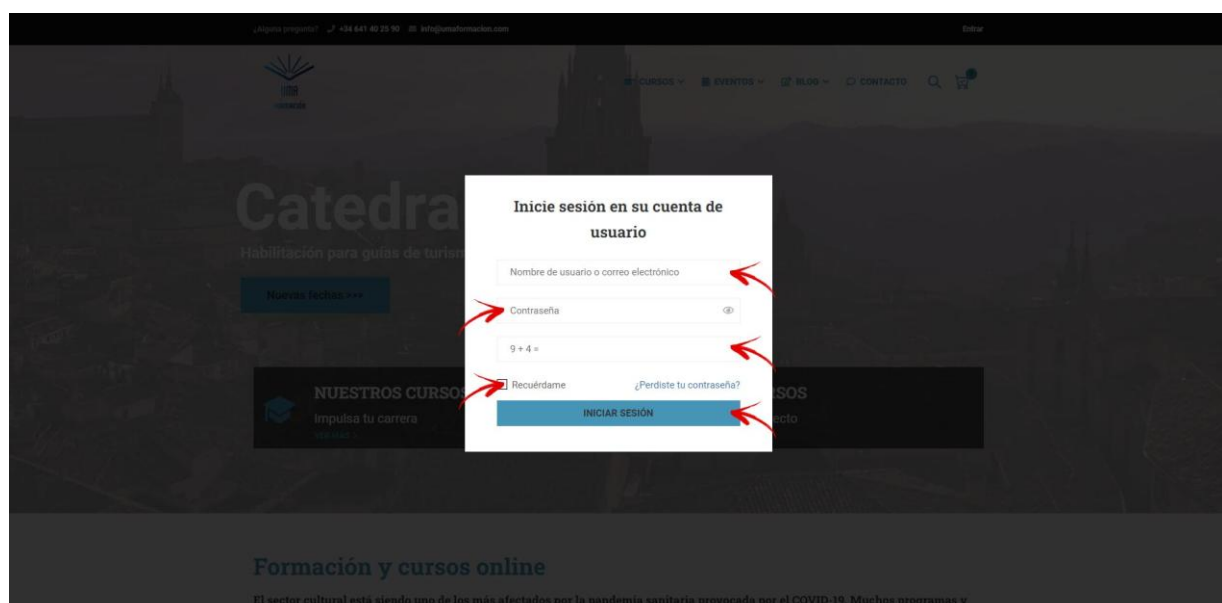

Mantén la calma, te vamos a ayudar para que comiences hoy mismo tu formación.

1. Lo primero que tienes que hacer es acceder a la plataforma educativa. Teclea en el espacio de superior de tu navegador umaformacion.com.

Mira la siguiente imagen:

UMA FORMACIÓN

2. Una vez estés dentro de la plataforma, haz clic en **Entrar** (esquina superior derecha).

Mira la siguiente imagen:

3. Una vez hayas hecho clic en **Entrar** aparecerá el siguiente cuadro en el que tienes que introducir tu nombre de usuario, contraseña, resolver el test de seguridad, hacer clic en **Recuérdame** y en el recuadro **Iniciar sesión**.

Mira la siguiente imagen:

UMA FORMACIÓN

4. Al acceder a la plataforma, automáticamente, entrarás a tu perfil: En él podrás ver todos los cursos en los que estás inscrito. Haz **click en el curso que te interese continuar**.