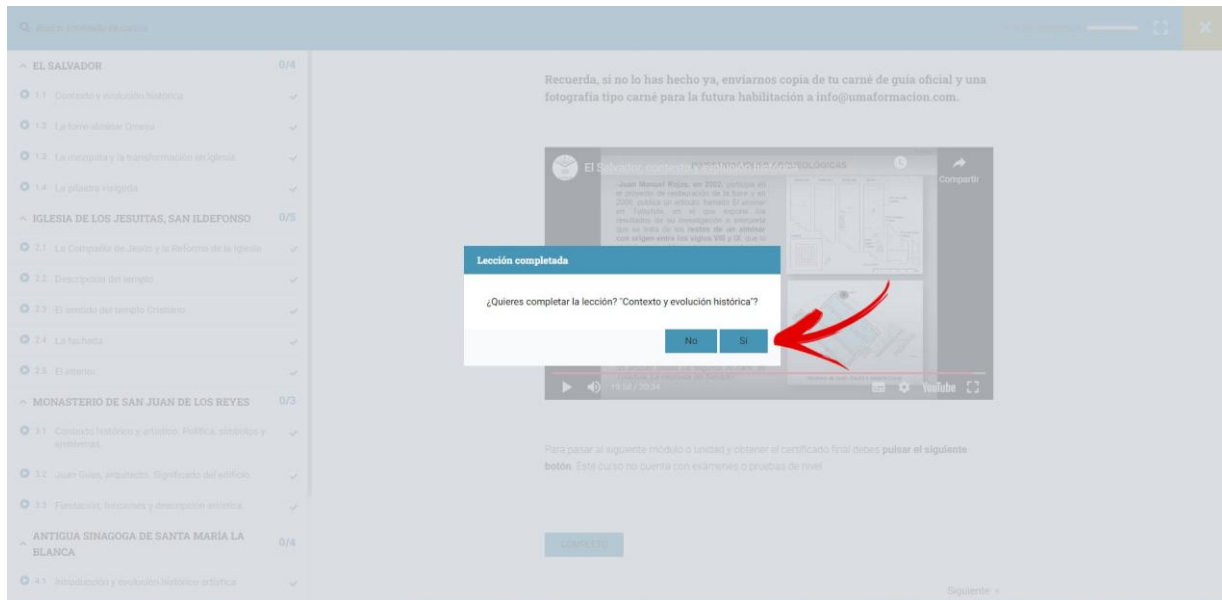

ANTIGUA SINAGOGA DE SANTA MARÍA LA BLANCA 0/4

- 4.1 Introducción y evolución histórico-artística ✓

Contexto y evolución histórica

Recuerda, si no lo has hecho ya, enviamos copia de tu carné de guía oficial y una fotografía tipo carné para la futura habilitación a info@umaformacion.com.

El Salvador contexto y evolución histórica

MÁS VIDEOS

Para pasar al siguiente módulo o unidad y obtener el certificado final debes pulsar el siguiente botón. Este curso no cuenta con exámenes o pruebas de nivel.

COMPLETO

Siguiente

UMA FORMACIÓN

8. Confirma haber terminado el vídeo haciendo clic en el botón Sí

Mira la siguiente imagen:

NOTA IMPORTANTE: Para pasar al siguiente módulo o unidad y obtener el certificado final deberás pulsar el botón **COMPLETO**.